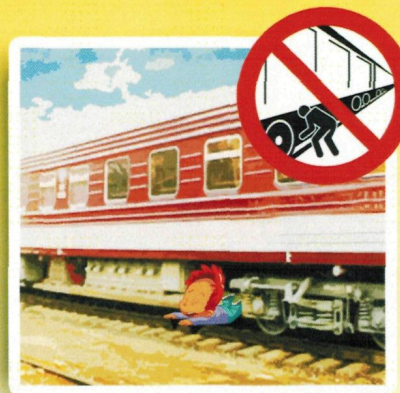

- влезать на вагоны, напряжение в проводах достигает 27500 вольт. Смертельный ожог может произойти на расстоянии 1-2 метров от контактного провода;
- приближаться к оборванным проводам;

- ходить по путям в неустановленных местах. Тормозной путь поезда от 33 до 1000м. Мгновенная остановка невозможна!