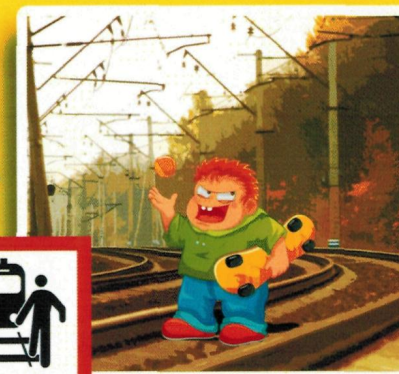

- влезать на вагоны, напряжение в проводах достигает 27500 вольт. Смертельный ожог может произойти на расстоянии 1-2 метров от контактного провода;
- приближаться к оборванным проводам;

- ходить по путям в неустановленных местах. Тормозной путь поезда от 33 до 1000м. Мгновенная остановка невозможна!